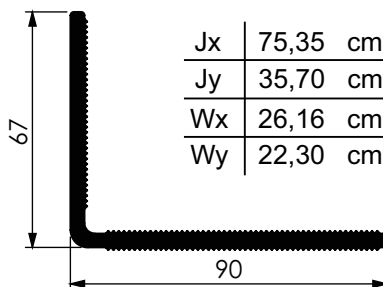

VT 5050

Jx	7,15 cm ⁴
Wx	5,25 cm ³

CT 033

Jx	10,67 cm ⁴
Wx	7,50 cm ³

BAR 940

BAR 942

Jx	75,35 cm ⁴
Jy	35,70 cm ⁴
Wx	26,16 cm ³
Wy	22,30 cm ³

BAR 941

Jx	125,00 cm ⁴
Jy	407,20 cm ⁴
Wx	16,93 cm ³
Wy	58,75 cm ³