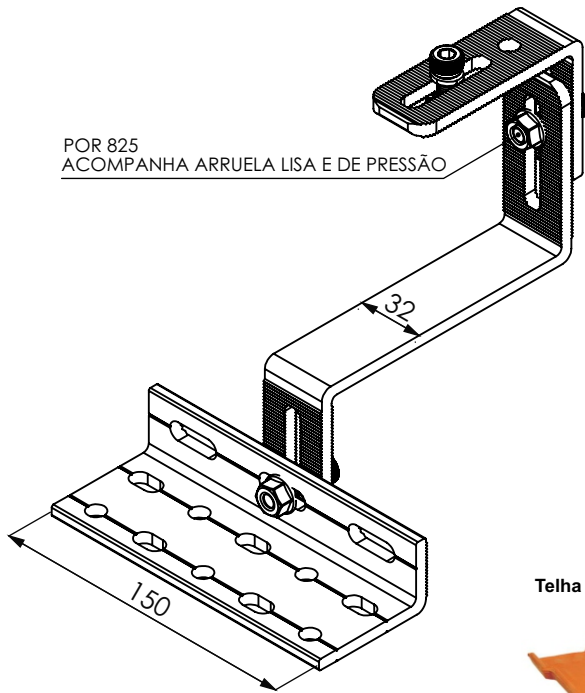

### SUP 940

SUPOORTE DO PAINEL PARA PERFIL VT1041  
 PARA TELHADO CERÂMICO

Telha Americana

Telha Portuguesa

Telha Romana

Telha Francesa

Telha Concreto

### SUP 941

SUPOORTE DO PAINEL PARA PERFIL ES 062  
 PARA TELHADO CERÂMICO

Telha Americana

Telha Portuguesa

Telha Romana

Telha Francesa

Telha Concreto