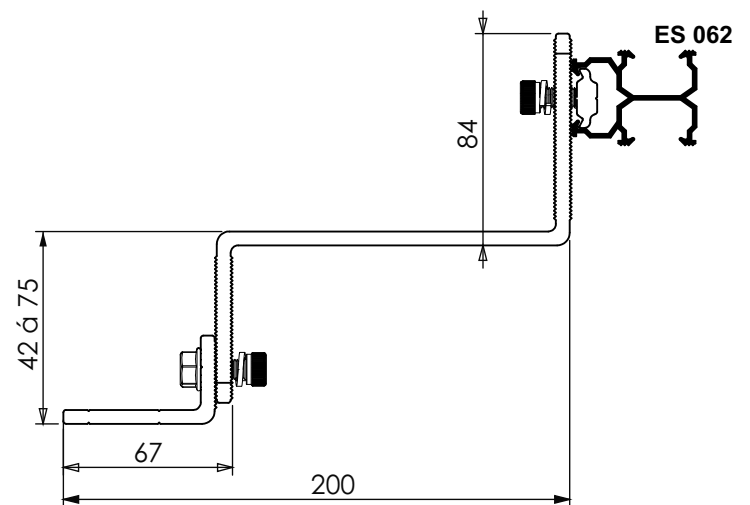

### SUP 940

SUPOORTE DO PAINEL PARA PERFIL VT1041  
 PARA TELHADO CERÂMICO

Telha Americana

Telha Portuguesa

Telha Romana

Telha Francesa

Telha Concreto

### SUP 941

SUPOORTE DO PAINEL PARA PERFIL ES 062  
 PARA TELHADO CERÂMICO

Telha Americana

Telha Portuguesa

Telha Romana

Telha Francesa

Telha Concreto